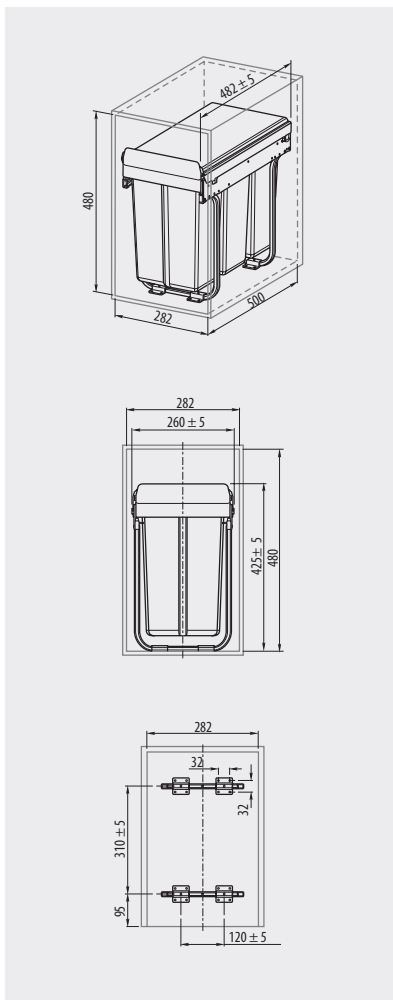

PB-45-0010X3	300	3 x 10 L		
PB-45-002010	300	10 L, 20 L		
			szary / gray / серый	tworzywo / plastic / пластмасса